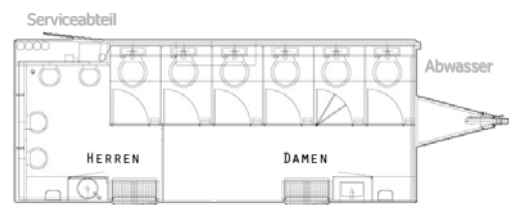

WICHTIG:

- Strom - 230 Volt, Lichtstrom
- Wasser - GEKA-Anschluss mit einem 3/4 Zoll Schlauch & mind. 3 bar Wasserdruck!
- Abwasser - mittels 100 mm PVC-Rohr direkt in den Kanal, oder mittels Blue Box 150