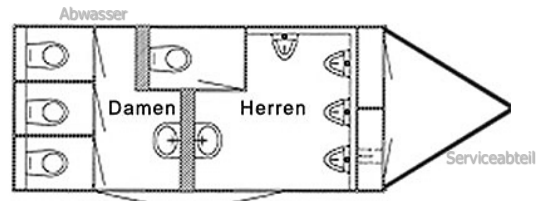

Maße innen (LxBxH): 6 x 2,4 x 2,4 m

Maße außen (LxBxH): 7,8 x 2,5 x 3,1 m

### Die Aufteilung wie folgt:

**Herren:** 4 Pissoirs, 1 WC, Handwaschbecken mit Armatur, Handtuch- und Seifenspender, niedriger Sicherheitseinstieg

**Damen:** 3 WC, 1 Handwaschbecken mit Armatur, Handtuch und Seifenspender, niedriger Sicherheitseinstieg

### WICHTIG:

- Strom - 230 Volt, Lichtstrom
- Wasser - GEKA-Anschluss mit einem 3/4 Zoll Schlauch & mind. 3 bar Wasserdruck!
- Abwasser - mittels 100 mm PVC-Rohr direkt in den Kanal, oder mittels Blue Box 150
- Maße außen (LxBxH): 7,1 x 2,4 x 2,9 m