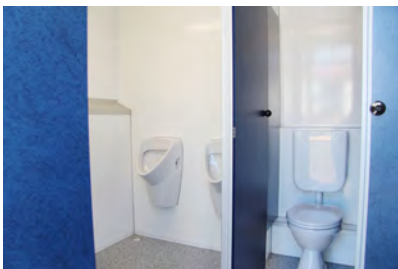

Die Aufteilung wie folgt:

Herren: 4 Pissoirs, 1 WC, Handwaschbecken mit Armatur, Handtuch- und Seifenspender, niedriger Sicherheitseinstieg

Damen: 5 WC, 1 Handwaschbecken mit Armatur, Handtuch und Seifenspender, niedriger Sicherheitseinstieg

Maße innen (LxBxH): 6 x 2,4 x 2,4 m

Maße außen (LxBxH): 7,8 x 2,5 x 3,1 m