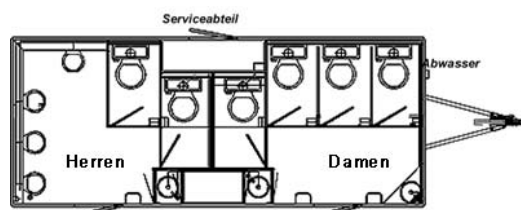

WICHTIG:

- Strom - 230 Volt, Lichtstrom
- Wasser - GEKA-Anschluss mit einem 3/4 Zoll Schlauch & mind. 3 bar Wasserdruck!
- Abwasser - mittels 100 mm PVC-Rohr direkt in den Kanal, oder mittels Blue Box 150
- Maße außen (LxBxH): 7,8 x 2,5 x 3,1 m