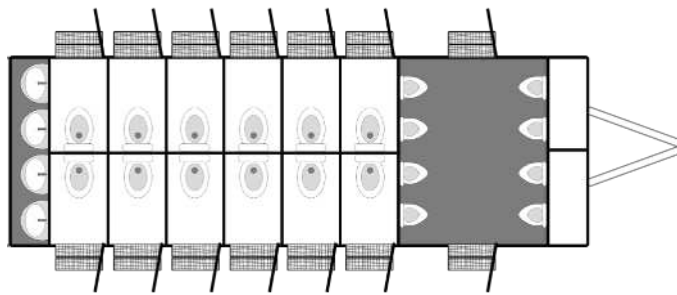

Kanalanschluss/Abwasser VORNE!!!

#6 Premium - Toilettenwagen 12/8

(1 Stk. vorhanden – Gesamtgewicht: 3.500 kg)

EINER statt ZWEI – ersetzt zwei Standard WC-Wagen

12x Unisex Toiletten
8x Urinale

WICHTIG – benötigt wird:

- Strom - 230 V, Lichtstrom (Sommersaison)
- Wasser - 2x GEKA-Anschluss mit 3/4 Zoll Schlauch max. 4 bar Wasserdruck (unbedingt Druckminderer verwenden!).
- Abwasser - mittels DN 110 mm Kanalrohr direkt in den Kanal, oder mittels Fäkalienhebeanlage.
- Maße außen (LxBxH): 9,5 x 2,5 x 3,1 m

#7 Mobiles Urinal

mit Tank oder direkt an den Kanal anschließen

Das mobile Urinal hat drei separate Urinal-Stellen mit einer Gesamttankkapazität von ca. 400 Litern.