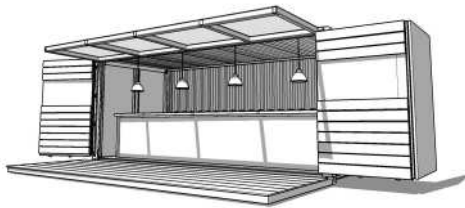

Originalbild folgt!

#17 MOBILE BAR - Ausschank Container

Die wohl außergewöhnlichste mobile Bar

Einladendes Design und eine **Barfläche von 10 m.**

Aufstellfläche ca. 8,5 m x 5 m, – Gesamtgewicht: 2.600 kg