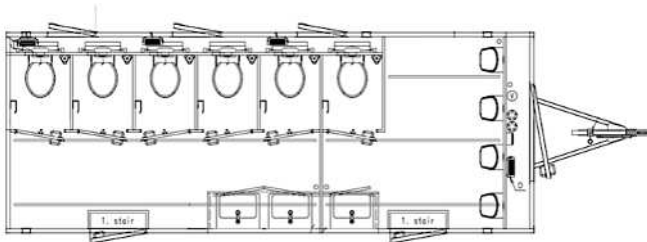

Diese Wagen sind mit einer kompletten Raumheizung ausgestattet und somit auch im Winter bedingt einsetzbar (**bis max. -10 Grad**). ❄️❄️

Herren: 1 Herrentoilette + 4 Urinale

Damen: 5 Damentoiletten

WICHTIG – benötigt wird:

- Strom - 230 V, Lichtstrom (Sommersaison)
- Wasser - GEKA-Anschluss mit einem ¾ Zoll Schlauch
- max. 4 bar Wasserdruck (unbedingt Druckminderer verwenden!).
- Abwasser - mittels DN 110 mm Kanalrohr direkt in den Kanal, oder mittels Fäkalienhebeanlage.
- Maße außen (LxBxH): 8,1 x 2,5 x 3,0 m