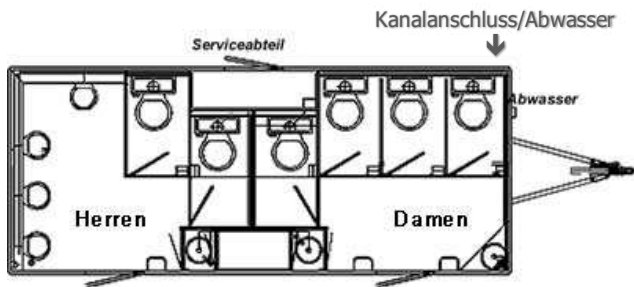

#3 Premium - „DER KURZE“ – 6/4

(1 Stk. vorhanden – Gesamtgewicht: 2.000 kg)

Dieser Wagen ist mit einer Heizung sowie Rohrbegleitheizung ausgestattet und somit auch im Winter bedingt einsetzbar (**bis max. -10 Grad**). ❄️❄️

Herren: 2 Herrentoiletten + 4 Urinale

Damen: 4 Damentoiletten

WICHTIG – benötigt wird:

- Strom - 230 V, Lichtstrom (Sommersaison)
- Wasser - GEKA-Anschluss mit einem ¾ Zoll Schlauch
- max. 4 bar Wasserdruck (unbedingt Druckminderer verwenden!).
- Abwasser - mittels DN 110 mm Kanalrohr direkt in den Kanal, oder mittels Fäkalienhebeanlage.
- Maße außen (LxBxH): 6,9 x 2,5 x 3,1 m

#4 Premium - Toilettenwagen 6/4

(4 Stk. vorhanden – Gesamtgewicht: 2.500 kg)

Kanalanschluss/Abwasser **VORNE & HINTEN !!!**