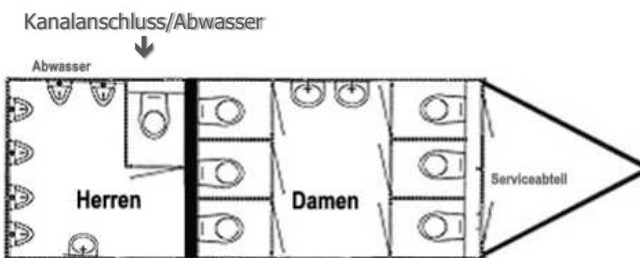

#5 Premium - Toilettenwagen JUMBO

(1 Stk. vorhanden – Gesamtgewicht: 2.700 kg)

Außenfarbe GRAU

Dieser Wagen ist mit einer Heizung sowie Rohrbegleitheizung ausgestattet und somit auch im Winter bedingt einsetzbar (**bis max. -10 Grad**). ❄️❄️

Herren: 1 Herrentoilette + 6 Urinale

Damen: 6 Damentoiletten

WICHTIG – benötigt wird:

- Strom - 230 V, Lichtstrom (Sommersaison)
- Wasser - GEKA-Anschluss mit einem ¾ Zoll Schlauch
- max. 4 bar Wasserdruck (unbedingt Druckminderer verwenden!).
- Abwasser - mittels DN 110 mm Kanalrohr direkt in den Kanal, oder mittels Fäkalienhebeanlage.
- Maße außen (LxBxH): 9,1 x 2,5 x 3,1 m

VICTORY EVENT

A-5511 Hüttau, Nr. 59 | +43 (0) 680 / 23 23 0 23
info@victory-event.com | www.victory-event.com

TOILETTENWAGEN VERLEIH SALZBURG

A-5511 Hüttau, Nr. 59 | +43 (0) 680 / 23 23 0 23
info@wc-anhaenger.at | www.wc-anhaenger.at